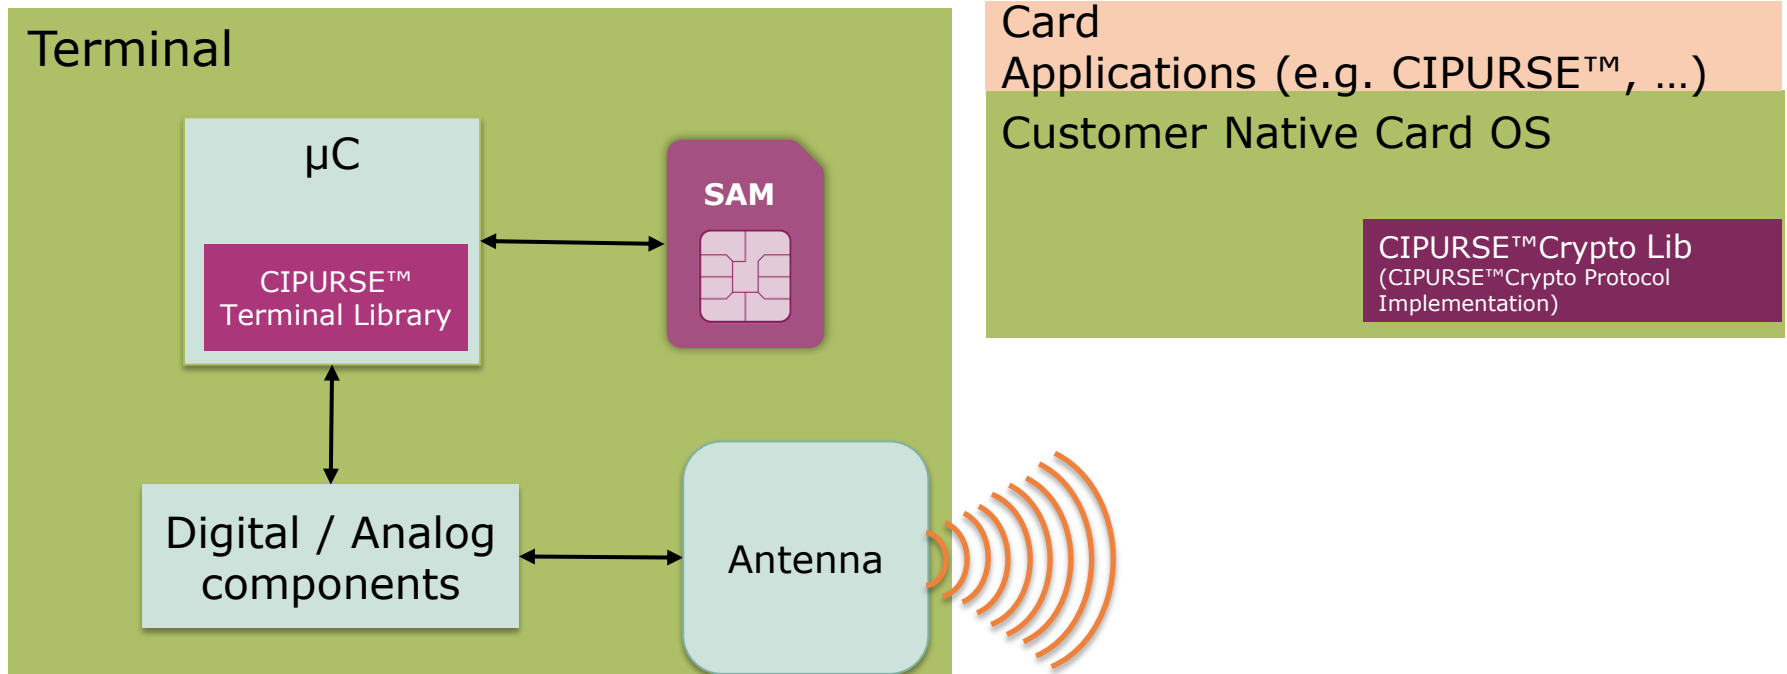

**SLE 97 family**

**CIPURSE™SAM  
Модуль безопасности**

**CIPURSE™Evaluation Kit**

- ❑ CIPURSE™ Terminal lib V1.0.4 (C, Java, C++)
- ❑ CIPURSE™ Crypto lib для встраивания в ОС карты

# CIPURSE™ Средства разработки и оценки